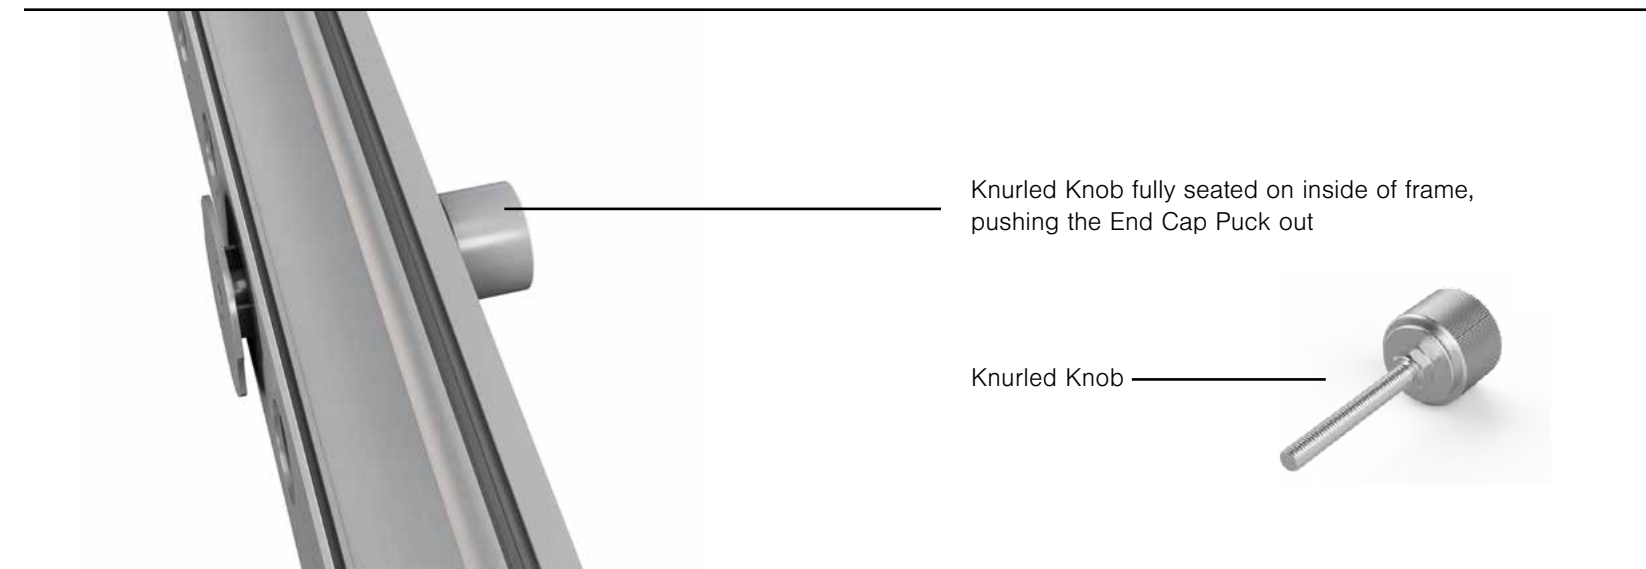

Nexus End Cap

End Cap	Length	SKU#
	 Nexus End Cap	1219 mm (48.00") 1005 4'
		2438 mm (96.00") 1005 8'
		3048 mm (120.00") 1005 10'

End Cap Cover	Length	SKU#
	 End Cap Cover	5029.2 mm (198.00") E-NEXUS-EC-HOL

Nexus End Cap Cover System