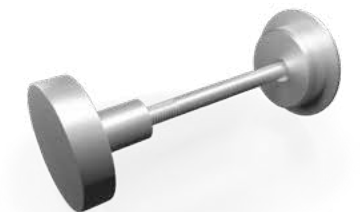

Size (w x h x d)
457 x 203 x 34 mm
17.99 x 7.99 x 1.33"

SKU#
VUE-BASE-RECT
VUE-BASE-SCREW-KN

Low Profile Connector

Size (w x h)
46 x 19 mm
1.81 x 0.75"

SKU#
VUE-V2V-LP

Decorative Connector

Size (w x h)
59 x 38 mm
2.32 x 1.50"

SKU#
VUE-V2V-KN

Low Profile Nexus Connector

Size (w x h)
91 x 40 mm
3.59 x 1.57"

SKU#
VUE-V2N-LP

Decorative Nexus Connector

Size (w x h)
98 x 40 mm
3.85 x 1.57"

SKU#
VUE-V2N-KN

Low Profile PostCore