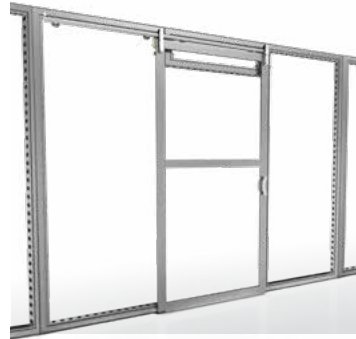

Nexus Door Frames

Pivot		
Width	Height	SKU#
992 mm (39.06")	x 2418 mm (95.20")	NEX-D992
1178 mm (46.38")	x 2418 mm (95.20")	NEX-D1178

Sliding		
Width	Height	SKU#
992 mm (39.06")	x 2418 mm (95.20")	NEX-SDOOR-992
1178 mm (46.38")	x 2418 mm (95.20")	NEX-SDOOR-1178