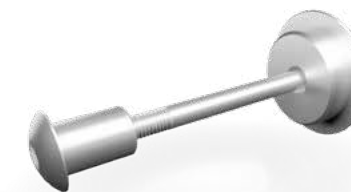

Low Profile Nexus Connector

Size (w x h)
91 x 40 mm
3.59 x 1.57"