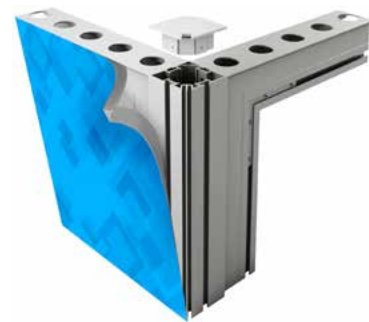

Nexus & Vue Corner Posts & End Cap

Multi Corner Post

Length

SKU#

1219 mm (48.00")
2438 mm (96.00")
3048 mm (120.00")