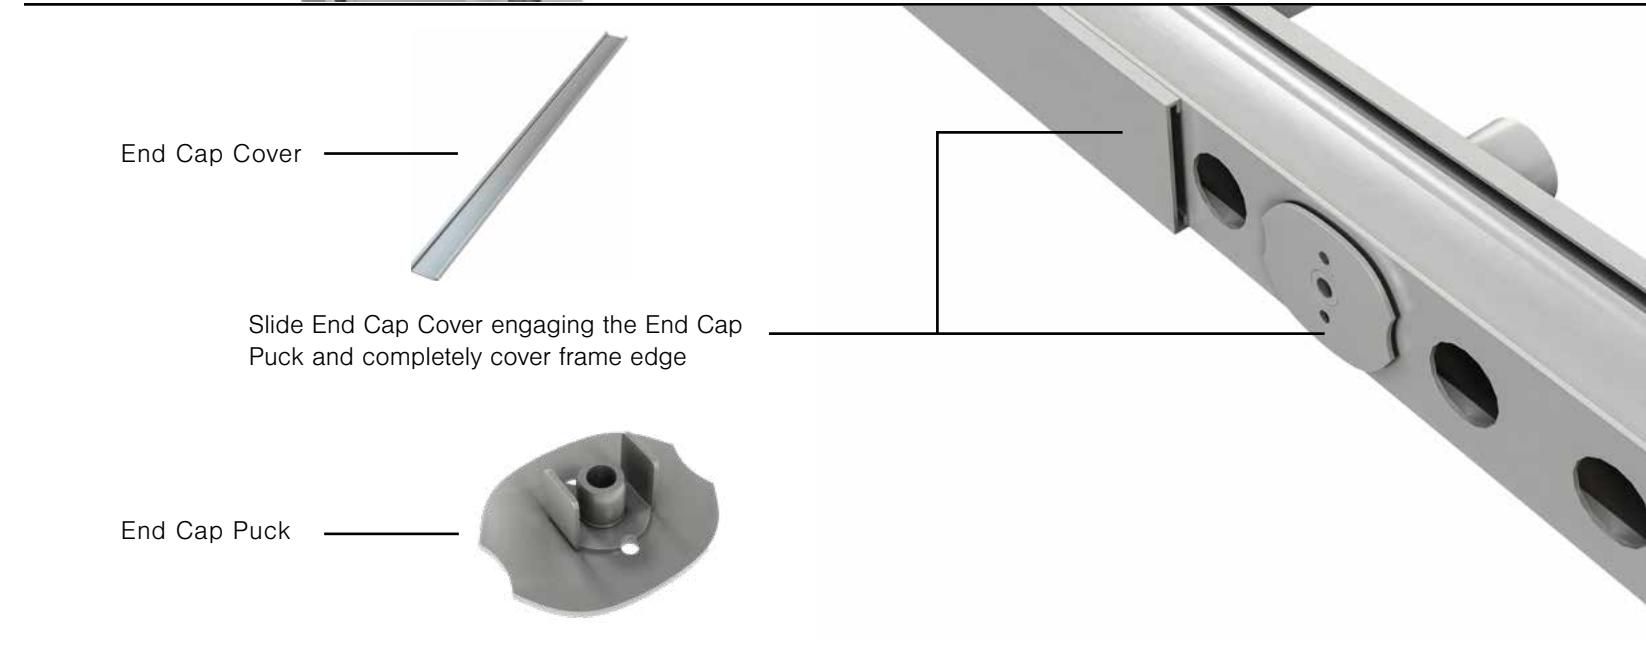

Nexus End Cap

End Cap	Length	SKU#
	 Nexus End Cap	1219 mm (48.00") 1005 4'
		2438 mm (96.00") 1005 8'
		3048 mm (120.00") 1005 10'

End Cap Cover	Length	SKU#
	 End Cap Cover	5029.2 mm (198.00") E-NEXUS-EC-HOL

Nexus End Cap Cover System